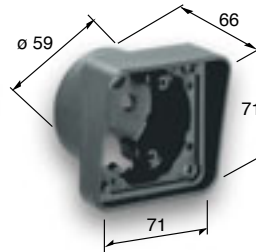

Encombrement du boîtier encastrable