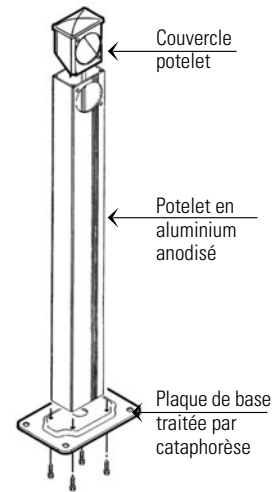

Paire de potelets anodisés avec socle de base de 0,5 m

Difo 33

Dispositif de sécurité à lumière infrarouge modulée, avec plusieurs installations possibles

CE

- Boîtier en plastique résistant
- Application murale, semi-encastrée, à l'intérieur d'un boîtier ou sur des supports extérieurs avec potelets en acier
- Ne craint pas les intempéries; est insensible à toutes les sources lumineuses ou réfléchies

Polo 44

Dispositif de sécurité à lumière infrarouge modulée, de dimensions réduites et de grande portée, avec un design nouveau et élégant, conçu pour satisfaire les besoins d'installation du client: centrage pratique des dispositifs, dans tous les environnements d'installation murale ou sur potelet, équipé de tous les accessoires de montage.

- Installation pratique et immédiate
- Garantit toutes les solutions de montage
- Kit complet de fixation sur potelets
- Potelets en aluminium anodisé

Potelet de 0,54 m

Potelet de 0,75 m

Potelet à 2 trous de 1,20 m

Boîtier de protection en acier galvanisé

Boîtier en plastique encastré dans le mur

Boîtier extérieur mural plat

Encombrement du boîtier encastrable

Support latéral angulaire pour boîtiers muraux plats

Bride de réduction du trou