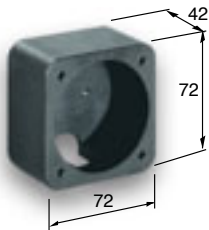

Paire de potelets anodisés avec socle de base de 0,5 m

Difo 33

Dispositif de sécurité à lumière infrarouge modulée, avec plusieurs installations possibles

CE

- Boîtier en plastique résistant
- Application murale, semi-encastrée, à l'intérieur d'un boîtier ou sur des supports extérieurs avec potelets en acier
- Ne craint pas les intempéries; est insensible à toutes les sources lumineuses ou réfléchies

Polo 44

Dispositif de sécurité à lumière infrarouge modulée, de dimensions réduites et de grande portée, avec un design nouveau et élégant, conçu pour satisfaire les besoins d'installation du client: centrage pratique des dispositifs, dans tous les environnements d'installation murale ou sur potelet, équipé de tous les accessoires de montage.

- Installation pratique et immédiate
- Garantit toutes les solutions de montage
- Kit complet de fixation sur potelets
- Potelets en aluminium anodisé

Potelet de 0,54 m

Potelet de 0,75 m

Potelet à 2 trous de 1,20 m

Boîtier de protection en acier galvanisé

Boîtier en plastique encastré dans le mur

Boîtier extérieur mural plat

Encombrement du boîtier encastrable

Support latéral angulaire pour boîtiers muraux plats

Bride de réduction du trou