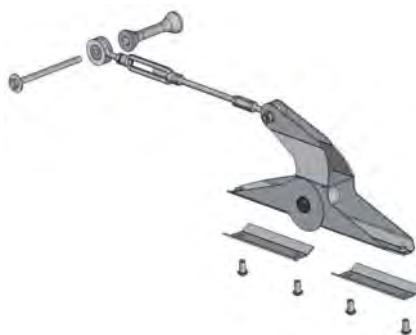

BARRIÈRE LEVANTE SECTOR

Utilisation

- Résidentiel
- Industrie

Destinée à la gestion des accès à fort trafic, la SECTOR se caractérise entre autre par sa **vitesse d'ouverture rapide**.

Le motoréducteur 12 V largement dimensionné et spécialement développé pour cette barrière permet d'obtenir une **ouverture en 1.2 secondes** pour une lisse de 3 m (3 sec pour lisse de 4.5 m) avec une très **fiabilité** dans le temps.

Accessoires disponibles: détecteurs magnétiques, **étrier de lisse dégonflable**, lisse articulée, pied fixe, contrôle d'accès. Possibilité d'alimentation par panneau solaire

Points forts:

- Vitesse d'ouverture rapide
- Trafic élevé
- Ralentissements
- Electronique multifonctions
- Réversible droite ou gauche
- Autobloquant ou avec ouverture automatique sur manque de courant
- Batterie de secours
- Récepteur et horloge intégrée

Côtes d'encombrement

PRINCIPAUX ACCESSOIRES

Etrier pour lisse dégondable

Accessoires pour lisse articulée

Pied fixe

Déecteur magnétique 12 VCC

Emetteur radio

Distribué par: