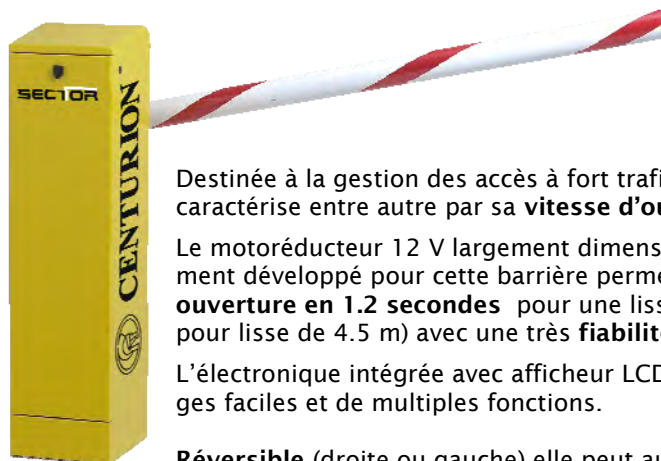

BARRIÈRE LEVANTE SECTOR

Utilisation

- Résidentiel
- Industrie

Destinée à la gestion des accès à fort trafic, la SECTOR se caractérise entre autre par sa **vitesse d'ouverture rapide**.

Le motoréducteur 12 V largement dimensionné et spécialement développé pour cette barrière permet d'obtenir une **ouverture en 1.2 secondes** pour une lisse de 3 m (3 sec pour lisse de 4.5 m) avec une très **fiabilité** dans le temps.

L'électronique intégrée avec afficheur LCD permet des réglages faciles et de multiples fonctions.

Réversible (droite ou gauche) elle peut aussi être facilement configurée en version autobloquante ou avec **ouverture automatique en cas de manque de courant**.

Accessoires disponibles: détecteurs magnétiques, **étrier de lisse dégonflable**, lisse articulée, pied fixe, contrôle d'accès. Possibilité d'alimentation par panneau solaire

Points forts:

- Vitesse d'ouverture rapide
- Trafic élevé
- Ralentissements
- Electronique multifonctions
- Réversible droite ou gauche
- Autobloquant ou avec ouverture automatique sur manque de courant
- Batterie de secours
- Récepteur et horloge intégrée