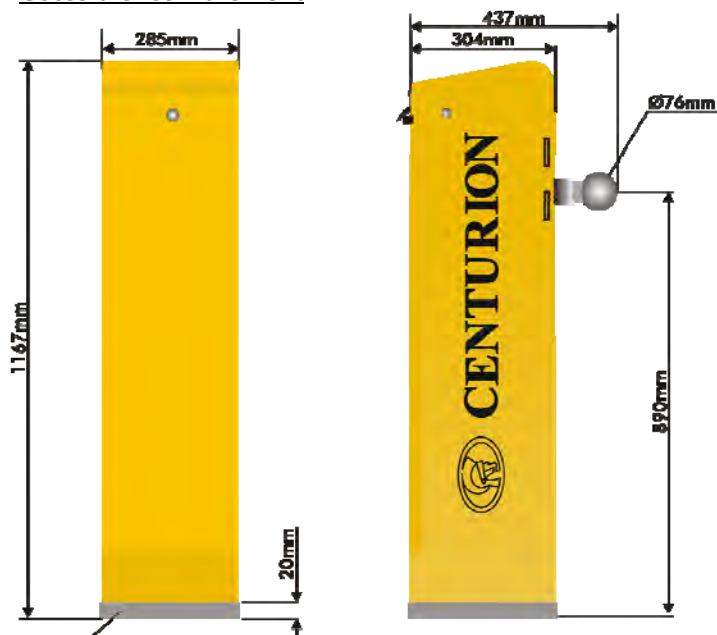

Caractéristiques techniques

Alimentation.....	230 VAC
Tension moteur.....	12 VCC
Batterie.....	12V - 7 AH
Vitesse max. lisse 3 m.....	1.2 sec
lisse 4.5 m.....	3 sec
Nombre de cycles/jour.....	3 000
Fréquence d'utilisation.....	80 % (alimentation secteur présente)
Récepteur radio.....	NOVA
Lisse.....	Alu 75 X 1.7 mm
Option panneau solaire.....	nous consulter

Côtes d'encombrement

PRINCIPAUX ACCESSOIRES