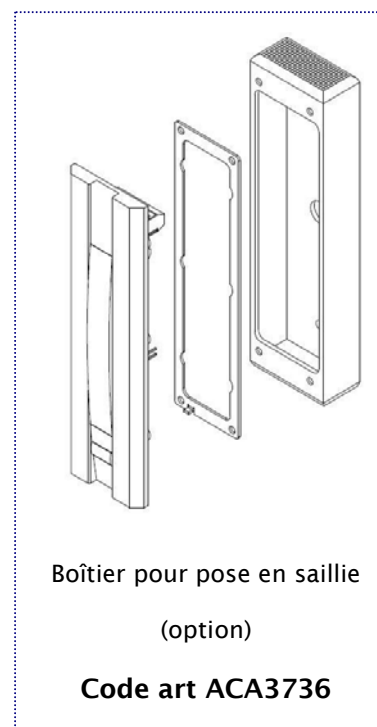

PLATINE DE SIGNALISATION ABMATIC SLIM

Utilisation

- Sas bancaires
- Portes automatiques

Aluminium anodisé

Système sans vis apparentes

Fixation sur gabarit de montage fourni

Led de signalisation unique vert - rouge
à haute efficacité

Dimensions extérieures: 140 x 40 x 7 mm

Alimentation 12/24 V AC/DC - 32 mA

Sélection Led fixe ou clignotante

Commandes de sélection de la LED
avec contacts NO

Points forts

- Esthétique
- Pose encastrée ou saillie
- Avec ou sans Bouton-poussoir

Sans BP

Code art ACA3735

Avec BP

Code ACA3966

Boîtier pour pose en saillie
(option)

Code art ACA3736

Distribué par:

**automatismes
bâtiment**