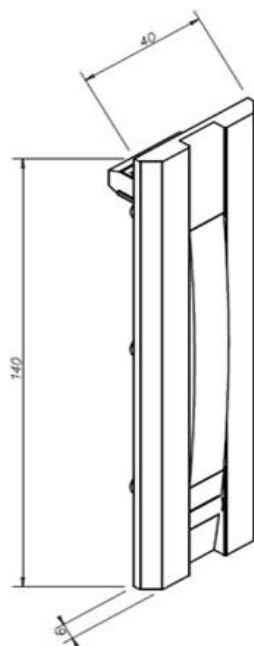

PLATINE DE SIGNALISATION ABMATIC SLIM

Utilisation

- Sas bancaires
- Portes automatiques

Aluminium anodisé

Système sans vis apparentes

Fixation sur gabarit de montage fourni

Led de signalisation unique vert - rouge
à haute efficacité

Dimensions extérieures: 140 x 40 x 7 mm

Alimentation 12/24 V AC/DC - 32 mA

Sélection Led fixe ou clignotante

Commandes de sélection de la LED
avec contacts NO

Points forts

- Esthétique
- Pose encastrée ou saillie
- Avec ou sans Bouton-poussoir

Sans BP

Code art ACA3735

Avec BP

Code ACA3966

Boîtier pour pose en saillie
(option)

Code art ACA3736

Distribué par:

**automatismes
bâtiment**