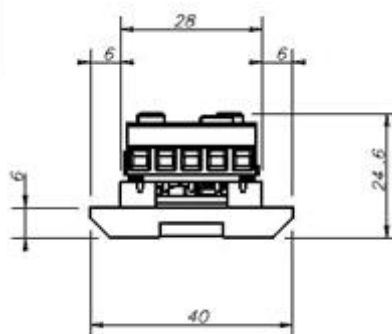

Boîtier pour pose en saillie
(option)

Code art ACA3736

Distribué par:

**automatismes
bâtiment**

ZA La Butte aux Bergers 4
4 - 6 rue Nungesser et Coli
91380 Chilly-Mazarin
Tél: + 33 (0)1 69 33 12 60
Fax: + 33(0)1 69 33 12 69

ab@abmatic.fr
www.abmatic.fr