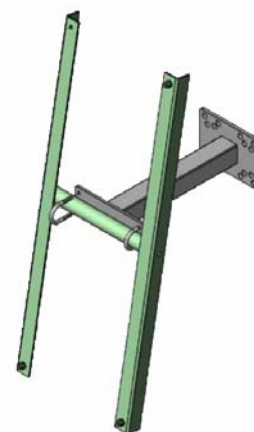

Panneau solaire 40 W  
465 x 670 x 25 mm

Support panneau solaire

Régulateur 12 v - 30 A

Batterie 12 v - 33 AH

Coffret plexo