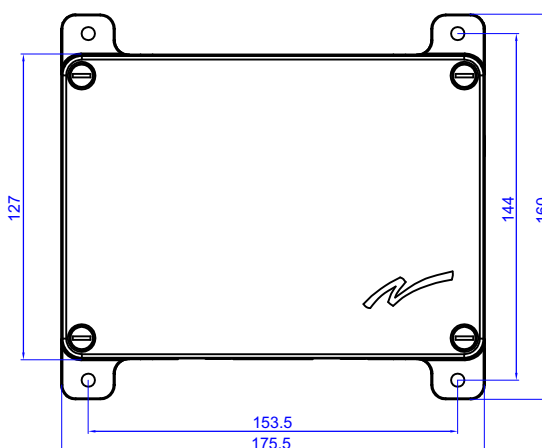

Fig.	Référence	Désignation
1	1/2-433	Antenne 1/2 onde 433MHz raccord BNC coudé (~32cm)
2	1/2-433S	Antenne 1/2 onde 433MHz raccord BNC droit (~32cm)
3	1/4-433	Antenne 1/4 onde 433Mhz raccord BNC coudé (~17cm)
4	1/4-433S	Antenne 1/4 onde 433Mhz raccord BNC droit (~17cm)
5	433RUB	Mini antenne 1/4 onde 433Mhz raccord BNC droit (~6cm)
6	RAI***	Rallonge d'antenne isolée BNC mâle / BNC Femelle Longueur 50cm, 200cm ou 500cm
7	EQ001	Equerre acier zingué pour rallonge d'antenne
8	M161001	Obturateur M20 noir pour récepteur T60RX
9	M801561	Peigne de liaison des communs 47mm pour T60RX 5 relais
10	M801560	Peigne de liaison des communs 154mm pour T60RX 8 relais