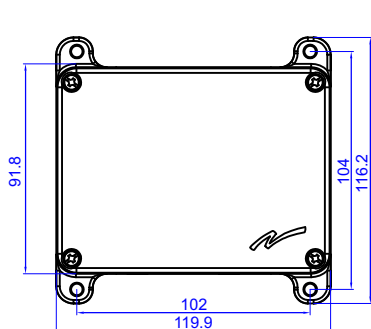

Fig.	Référence	Désignation
1	1/2-433	Antenne 1/2 onde 433MHz raccord BNC coudé (~32cm)
2	1/2-433S	Antenne 1/2 onde 433MHz raccord BNC droit (~32cm)
3	1/4-433	Antenne 1/4 onde 433Mhz raccord BNC coudé (~17cm)
4	1/4-433S	Antenne 1/4 onde 433Mhz raccord BNC droit (~17cm)
5	433RUB	Mini antenne 1/4 onde 433Mhz raccord BNC droit (~6cm)
6	RAI***	Rallonge d'antenne isolée BNC mâle / BNC Femelle Longueur 50cm, 200cm ou 500cm
7	EQ001	Equerre acier zingué pour rallonge d'antenne
8	M161001	Obturateur M20 noir pour récepteur T60RX
9	M801561	Peigne de liaison des communs 47mm pour T60RX 5 relais
10	M801560	Peigne de liaison des communs 154mm pour T60RX 8 relais