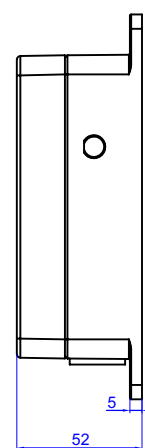

Fig.	Référence	Désignation
1	1/2-433	Antenne 1/2 onde 433MHz raccord BNC coudé (~32cm)
2	1/2-433S	Antenne 1/2 onde 433MHz raccord BNC droit (~32cm)
3	1/4-433	Antenne 1/4 onde 433Mhz raccord BNC coudé (~17cm)
4	1/4-433S	Antenne 1/4 onde 433Mhz raccord BNC droit (~17cm)
5	433RUB	Mini antenne 1/4 onde 433Mhz raccord BNC droit (~6cm)
6	RAI***	Rallonge d'antenne isolée BNC mâle / BNC Femelle Longueur 50cm, 200cm ou 500cm
7	EQ001	Equerre acier zingué pour rallonge d'antenne
8	M161001	Obturateur M20 noir pour récepteur T60RX
9	M801561	Peigne de liaison des communs 47mm pour T60RX 5 relais
10	M801560	Peigne de liaison des communs 154mm pour T60RX 8 relais