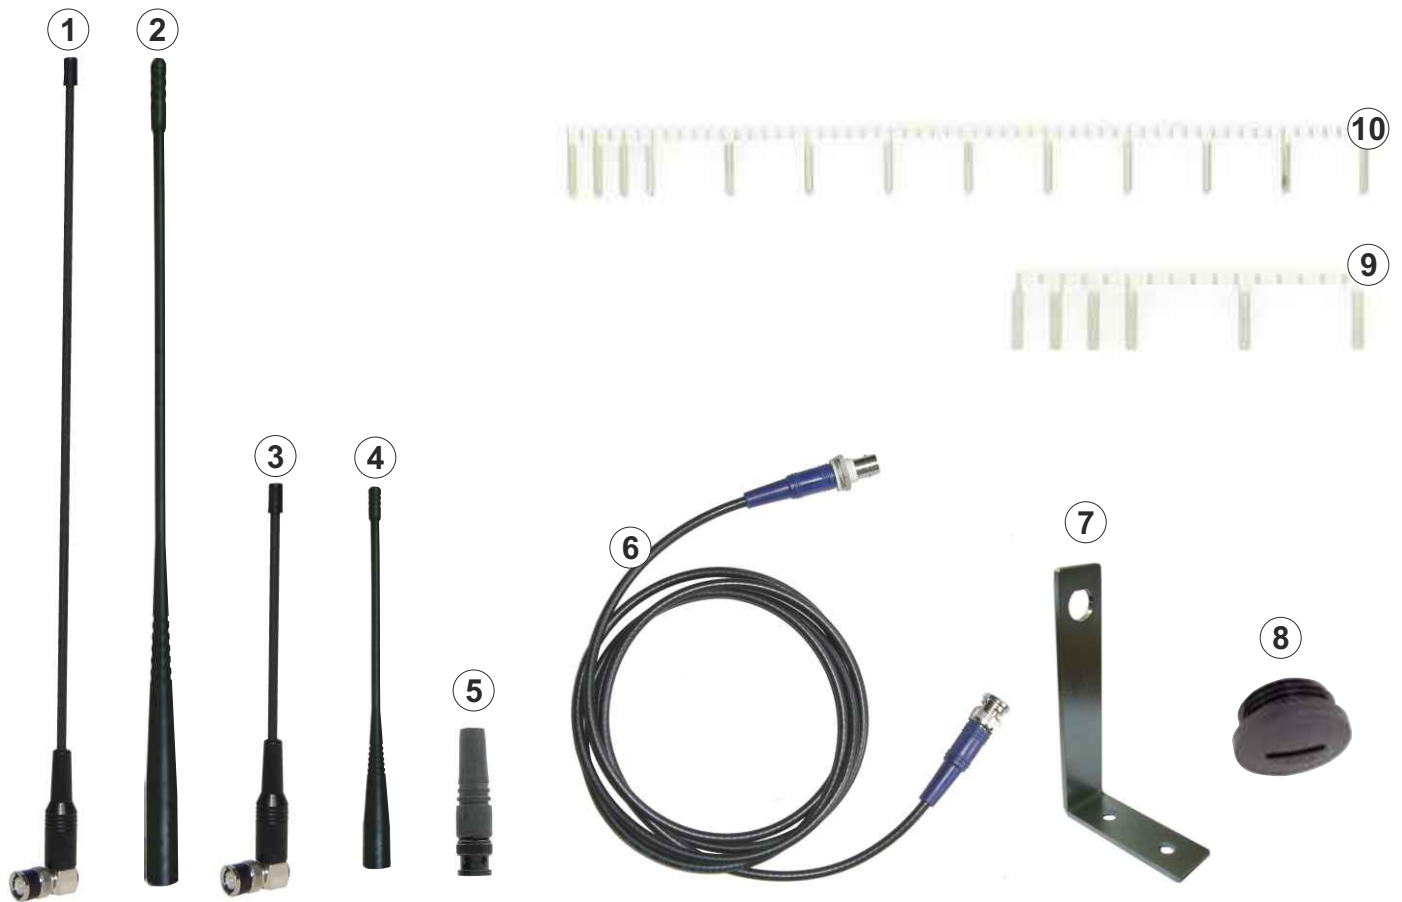

### Caractéristiques techniques

Référence	T60RX-05ASL	T60RX-08ASL
Fréquence	433Mhz 1 canal	
Type	Double superheterodyne	
Sensibilité	-100 dBm	
Nombre de relais (8A/250V)	5 NO/NF	8 NO/NF
Fonction de relais	Programmable : Instantané, bistable, interverrouillage	
Alimentation électrique	12-24VDC	12-24VAC/DC
Consommation	10 à 300mA	
Portée	~ 100m en champ libre avec antenne	
Poids	~ 300g	~ 700g
Dimensions	~ 120 x 90 x 50mm	~ 175x125x50mm
Protection	IP 65	
Gamme de température	-20 à +55°C	
Raccord antenne	BNC externe	
Certifications	CE, FCC, IC	
Emetteurs associés	Tous les émetteurs de la gamme T20 et T60	
Nombre maximum d'émetteurs	10 émetteurs max par relais	5 émetteurs max par relais

Fig.	Référence	Désignation
1	1/2-433	Antenne 1/2 onde 433MHz raccord BNC coudé (~32cm)
2	1/2-433S	Antenne 1/2 onde 433MHz raccord BNC droit (~32cm)
3	1/4-433	Antenne 1/4 onde 433Mhz raccord BNC coudé (~17cm)
4	1/4-433S	Antenne 1/4 onde 433Mhz raccord BNC droit (~17cm)
5	433RUB	Mini antenne 1/4 onde 433Mhz raccord BNC droit (~6cm)
6	RAI***	Rallonge d'antenne isolée BNC mâle / BNC Femelle Longueur 50cm, 200cm ou 500cm
7	EQ001	Equerre acier zingué pour rallonge d'antenne
8	M161001	Obturateur M20 noir pour récepteur T60RX
9	M801561	Peigne de liaison des communs 47mm pour T60RX 5 relais
10	M801560	Peigne de liaison des communs 154mm pour T60RX 8 relais