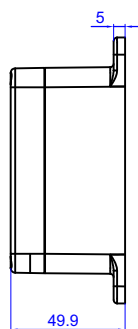

Fig.	Référence	Désignation
1	1/2-433	Antenne 1/2 onde 433MHz raccord BNC coudé (~32cm)
2	1/2-433S	Antenne 1/2 onde 433MHz raccord BNC droit (~32cm)
3	1/4-433	Antenne 1/4 onde 433Mhz raccord BNC coudé (~17cm)
4	1/4-433S	Antenne 1/4 onde 433Mhz raccord BNC droit (~17cm)
5	433RUB	Mini antenne 1/4 onde 433Mhz raccord BNC droit (~6cm)
6	RAI***	Rallonge d'antenne isolée BNC mâle / BNC Femelle Longueur 50cm, 200cm ou 500cm
7	EQ001	Equerre acier zingué pour rallonge d'antenne
8	M161001	Obturateur M20 noir pour récepteur T60RX
9	M801561	Peigne de liaison des communs 47mm pour T60RX 5 relais
10	M801560	Peigne de liaison des communs 154mm pour T60RX 8 relais